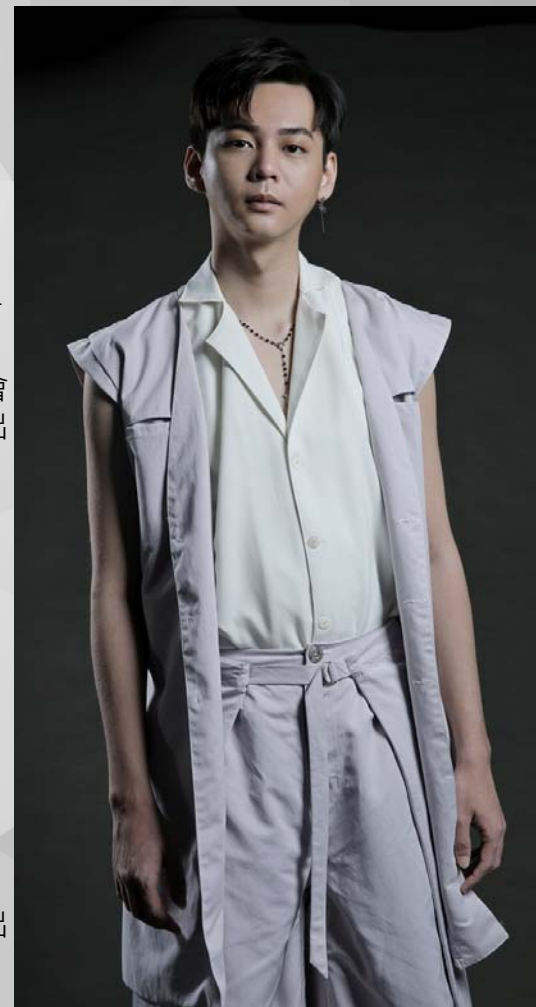

創作歌手 李狐

【演出經歷】 2011-2013

- 2013/10 受邀"板橋飛開幕演出"
- 2013/08 公館PIPE四團聯合演出
- 2013/08 受邀"台中迴響"演出
- 2013/08海工造音32th 獨立成發演出嘉賓
- 2013/07 清水 x 南山 x 海山 熱音聯合成發
- 2013/05 華夏技術學院47周年校慶壓軸演出
- 2013/04 輔大電韻獎擔任評審與終場演出
- 2013/02 HL No Rock No Life BLS
- 2013/02 台南-冬瘋燃營 壓軸演出
- 2013/01 201 叁 重生演唱會 三噸半&逆思&LUZIC
- 2012/12 逆思首發EP專場@PIPE
- 2012/12 西門河岸-慈善演唱會
- 2012/11 聖地Band Live Show
- 2012/10 文大詞曲創作社迎新社大演出嘉賓
- 2012/08 劍湖山 BOB 鬥樂
- 2012/08 2012八仙搖滾音樂祭-第一名
- 2012/07 搖滾夏綠地-板橋四維公園
- 2012/06 台藝大期末大成 演出嘉賓
- 2012/06 丹鳳熱音二屆大成演出嘉賓
- 2012/03 公館-河岸留言 演出
- 2012/03 主辦噪音懸賞APA808 演出
- 2012/02 聖地Band Live Show
- 2012/01 公館THE WALL 演出
- 2011/12 北台科大成發活動演出嘉賓
- 2011/12 School Of Rock 表演活動
- 2011/11 搖滾聖地 演出
- 2011/10 新竹逐風音樂祭
- 2011/10 THE WAY樂團比賽
- 2011/10 2011鐵噸逆靜-四團聯合搖滾派對
- 2011/10馬偕護專41週年校慶 演出嘉賓
- 2011/09 苗栗香格里拉Honda車隊全台集會
- 2011/08 HOLY LAND聖地搖滾工作室 演出
- 2011/08 擁抱音樂節入圍樂團
- 2011/08 2011八仙音樂大賽第一名
- 2011/07 新竹搖滾屋
- 2011/07 阿帕 808 搖滾之夜
- 2011/07 覺響逆思/鐵支/FOCUS聯合周年
- 2011/07八仙活動開場
- 2011/05 受邀華夏技術學院45週年校慶
- 2011/04 第23屆華韻獎樂團組 演出
- 2011/03 彩虹天堂第六屆 演出
- 2011/02 HOLY LAND聖地搖滾工作室演出
- 2010/08 西門河岸留言 演出
- 2010/07 2010八仙音樂大賽第一名
- 2010/04 HOLY LAND聖地搖滾工作室 演出
- 2010/03 板橋飛春季搖滾 演出
- 2010/02 HOLY LAND聖地搖滾工作室演出

FB粉專 :g=FoxLee李狐 <https://www.facebook.com/FoxLee0205>
IG : foxlee0205 <https://www.instagram.com/foxlee0205>
17直播 : 法克斯李.FoxLee <https://17.live/profile/r/304388>

聯絡人: Molly 0936098166
LINE及微信: mollychiu888